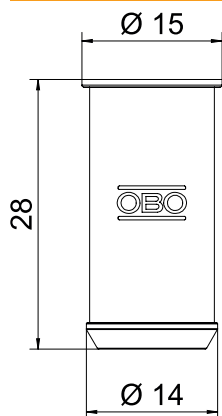

Techninių duomenų lapas

HW tuščiavidurių sienų dėžučių jungiamasis elementas

Art. Nr. 2003846

Jungiamieji elementai, skirti tuščiavidurių sienų dėžutėms sujungti ir praveisti kabelių laidus.
Hermetiškas sandarių tuščiavidurių sienų dėžučių sujungimas.

PP Polipropilenas

Pagrindiniai duomenys

Art.-Nr.	2003846
Modelis	ZH 11V
Tiekiamas nuo	01.10.2021
Dydis	Ø14,5x28mm
Spalva	oranžinė
Medžiaga	Polipropilenas
Medžiagos santrumpa	PP
Mažiausias pardavimo vienetas	10 vienetų
Svoris	0,10 kg/100 vnt.

Techniniai duomenys

Ilgis	28,00 mm
Skersmuo	14,50 mm
Ø viduje	11 mm
Priedo/atsarginės detalės tipas	Jungiamoji dalis
Be halogenų	<input checked="" type="checkbox"/>
Apsaugos rūšis	IP30
Atsparus smūgiams	<input checked="" type="checkbox"/>