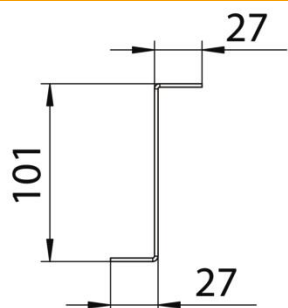

### Pagrindiniai duomenys

|                               |                           |
|-------------------------------|---------------------------|
| Prekės numeris                | 6044589                   |
| 1 pavadinimas                 | Tvirtinimo elementas      |
| 2 pavadinimas                 | Z - formos, BKRS loveliui |
| Gamintojas                    | OBO                       |
| Dydis                         | 100x500                   |
| Medžiaga                      | Plienas                   |
| Paviršius                     | cinkuotas juostiniu būdu  |
| Paviršiaus standartas         | DIN EN 10346              |
| Mažiausias pardavimo vienetas | 1                         |
| Kiekio vienetas               | Vienetas                  |
| Svoris                        | 111,8 kg                  |
| Svorio vienetas               | kg/100 vnt.               |

## Matmenys

|          |        |
|----------|--------|
| Ilgis    | 500 mm |
| Plotis   | 500 mm |
| Aukštis  | 100 mm |
| Matmuo L | 20 in  |
| Matmuo L | 500 mm |

## Techniniai duomenys

|                                 |         |
|---------------------------------|---------|
| Medžiagos storis (col.)         | 0,08 in |
| Medžiagos storis                | 2 mm    |
| Nerūdijantis plienas, beicuotas | ne      |