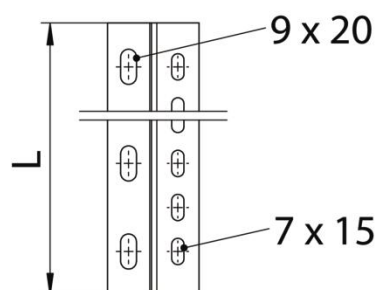

### Pagrindiniai duomenys

|                               |                           |
|-------------------------------|---------------------------|
| Prekės numeris                | 6044589                   |
| 1 pavadinimas                 | Tvirtinimo elementas      |
| 2 pavadinimas                 | Z - formos, BKRS loveliui |
| Gamintojas                    | OBO                       |
| Dydis                         | 100x500                   |
| Medžiaga                      | Plienas                   |
| Paviršius                     | cinkuotas juostiniu būdu  |
| Paviršiaus standartas         | DIN EN 10346              |
| Mažiausias pardavimo vienetas | 1                         |
| Kiekio vienetas               | Vienetas                  |
| Svoris                        | 111,8 kg                  |
| Svorio vienetas               | kg/100 vnt.               |

## Matmenys

|          |        |
|----------|--------|
| Ilgis    | 500 mm |
| Plotis   | 500 mm |
| Aukštis  | 100 mm |
| Matmuo L | 20 in  |
| Matmuo L | 500 mm |

## Techniniai duomenys

|                                 |         |
|---------------------------------|---------|
| Medžiagos storis (col.)         | 0,08 in |
| Medžiagos storis                | 2 mm    |
| Nerūdijantis plienas, beicuotas | ne      |