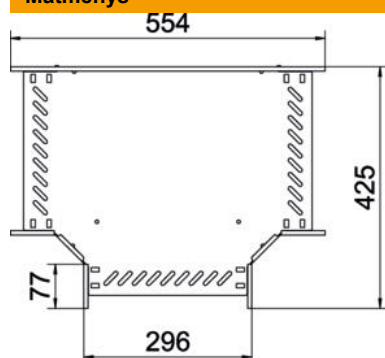

Techniniu duomeniu lapas

T formos elementas 60 FT

Prekės numeris: 6038136

T formos prijungimo dalis horizontaliai atšakai formuoti, varžiniams bei Magic loveliams, šonų aukštis 60 mm. Montavimas be varžtų su dvigubais spaustukais arba varžtinė jungtis su plokščiagalviais varžtais FRS ir kombinuotomis veržlėmis M6. Galima naudoti vidinėje ir išorinėje srityse. Tvirtinimo medžiagas reikia užsisakyti atskirai.

St Plienas

FT karštai cinkuotas

Pagrindiniai duomenys

Prekės numeris	6038136
Tipas	RT 630 FT
1 pavadinimas	T kampas
2 pavadinimas	kabelių loveliui, horizontalus
Gamintojas	OBO
Dydis	60x300
Medžiaga	Plienas
Paviršius	karštai cinkuotas
Paviršiaus standartas	DIN EN ISO 1461
Mažiausias pardavimo vienetas	1
Kiekio vienetas	Vienetas
Svoris	222,3 kg
Svorio vienetas	kg/100 vnt.

Techniniu duomenu lapas

T formos elementas 60 FT

Prekės numeris: 6038136

Matmenys

Plotis	300 mm
Aukštis	60 mm
Skardos storis	1 mm
Matmuo B	300 mm

Techniniai duomenys

Sujungimo elemento konstrukcija	integruotas sujungimo elementas
Opprettholdelse av funksjon	taip
NATO skylių išdėstymo schema	ne
Nerūdijantis plienas, beicuotas	ne
Maks. naudojimo temperatūros diapazonas	120 °C
Min. naudojimo temperatūros diapazonas	-20 °C
Sutvirtinta konstrukcija	ne
Kabelių sistemos sujungiklio rūšis	įsuktas/suspaustas
Rekomenduojamas varžtų skaičius	21 St.
Atramos storis	1,25 mm