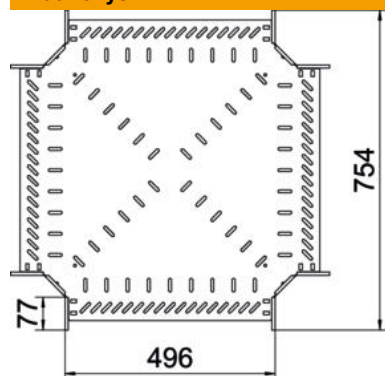

Sankryža horizontaliai atšakai sukurti, skirta magic jungtims bei varžtinėms jungtims, šonų aukštis 85 mm Montavimas be varžtų su dvigubais spaustukais arba varžtinė jungtis su plokščiagalviais varžtais FRS ir kombinuotomis veržlėmis M6. Galima naudoti vidinėje ir išorinėje srityse. Tvirtinimo medžiagas reikia užsisakyti atskirai.

St Plienas

FT karštai cinkuotas

Pagrindiniai duomenys

Prekės numeris	7027439
Tipas	RK 850 FT
1 pavadinimas	Sankryža
2 pavadinimas	kabelių loveliui
Gamintojas	OBO
Dydis	85x500
Spalva	cinko
Medžiaga	Plienas
Paviršius	karštai cinkuotas
Paviršiaus standartas	DIN EN ISO 1461
Mažiausias pardavimo vienetas	1
Kiekio vienetas	Vienetas
Svoris	446,4 kg
Svorio vienetas	kg/100 vnt.

Techniniu duomenu lapas

Kryžmė 85 FT

Prekės numeris: 7027439

Matmenys

Plotis	500 mm
Aukštis	85 mm
Skardos storis	1 mm
Matmuo B	500 mm
Matmuo R	50 mm

Techniniai duomenys

Sujungimo elemento konstrukcija	integruotas sujungimo elementas
Opprettholdelse av funksjon	ne
Pagrindo plokštės medžiagos storis	1 mm
NATO skylių išdėstymo schema	ne
Nerūdijantis plienas, beicuotas	ne
Maks. naudojimo temperatūros diapazonas	120 °C
Min. naudojimo temperatūros diapazonas	-20 °C
Sutvirtinta konstrukcija	ne
Kabelių sistemos sujungiklio rūšis	įsuktas/suspaustas
Rekomenduojamas varžtų skaičius	40 St.
Atramos storis	1,25 mm