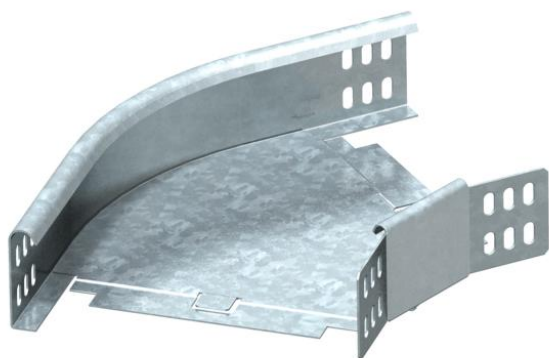

Techniniu duomeniu lapas

45° alkūnė 60 FT

Prekės numeris: 7066112

45° horizontali alkūnė visų tipų kabelių loveliams, kurių šonų aukštis yra 60 mm. Tvirtinimo detalė pristatoma nesumontuota. Kampiniai sujungimai WKV 35 skirti für 90° alkūnėms ir vietoje pritaikomi 45°. Į komplektaciją įeina atitinkamas kiekis tvirtinimo detalių.

St Plienas

FT karštai cinkuotas

Pagrindiniai duomenys

Prekės numeris	7066112
Tipas	RB 45 610 FT
1 pavadinimas	45° kampas
2 pavadinimas	horizontali + kamp. jungtis
Gamintojas	OBO
Dydis	60x100
Medžiaga	Plienas
Paviršius	karštai cinkuotas
Paviršiaus standartas	DIN EN ISO 1461
Mažiausias pardavimo vienetas	1
Kiekio vienetas	Vienetas
Svoris	62 kg
Svorio vienetas	kg/100 vnt.

Techniniu duomenu lapas

45° alkūnė 60 FT

Prekės numeris: 7066112

Matmenys

Plotis	100 mm
Plotis	4 in
Aukštis	60 mm
Aukštis	2 in
Matmuo B	100 mm
Matmuo R	50 mm

Techniniai duomenys

Sulenkimas (kampas)	45°
Sujungimo elemento konstrukcija	pridedamas sujungimo elementas
Opprettholdelse av funksjon	taip
Montažinis pagrindo perforavimas	ne
NATO skylių išdėstymo schema	ne
Krypties pakeitimas	horizontalus
Nerūdijantis plienas, beicuotas	ne
Šonų perforavimas	ne
Sutvirtinta konstrukcija	ne
Kabelių sistemos sujungiklio rūšis	įsuktas