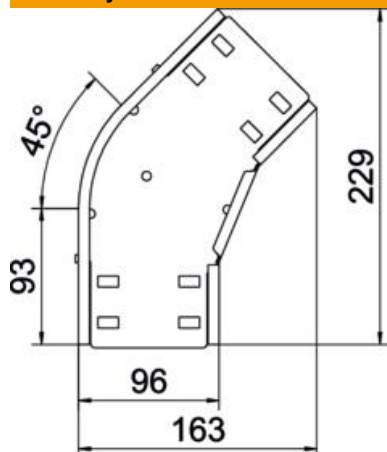

# Techniniu duomeniu lapas

45° alkūnė 35 FT

Prekės numeris: 6036010

45° kampas horizontaliam išsišakojimui sukurti, skirtas Magic ir prisukamiems kabelių loveliams, šonų aukštis 35 mm. Varžtinė jungtis su varžtais plokščia galvute FRS ir kombinuotomis veržlėmis M6. Galima naudoti vidinėje ir išorinėje srityse. Tvirtinimo medžiagas reikia užsisakyti atskirai.

## Pagrindiniai duomenys

Prekės numeris	6036010
Tipas	RB 45 310 FT
1 pavadinimas	45° kampas
2 pavadinimas	kabelių loveliui, horizontalus
Gamintojas	OBO
Dydis	35x100
Medžiaga	Plienas
Paviršius	karštai cinkuotas
Paviršiaus standartas	DIN EN ISO 1461
Mažiausias pardavimo vienetas	1
Kiekio vienetas	Vienetas
Svoris	35,5 kg
Svorio vienetas	kg/100 vnt.

# Techniniu duomeniu lapas

45° alkūnė 35 FT

Prekės numeris: 6036010

## Matmenys

Plotis	100 mm
Aukštis	35 mm
Skardos storis	0,8 mm
Matmuo B	100 mm