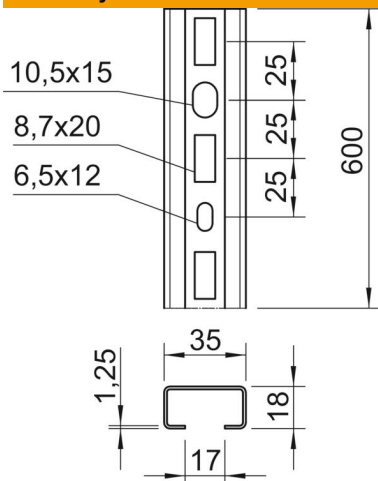

Techniniu duomeniu lapas

Profilinis bėgelis CML3518,angos plotis 17 mm, FS, perforuotas

Prekės numeris: 1104310

Profilinis bėgelis, perforuotas, lengvosios konstrukcijos, 17 mm įpjovos pločiu.

St Plienas

FS cinkuotas

Pagrindiniai duomenys

Prekės numeris	1104310
Tipas	CML3518P0600FS
1 pavadinimas	Profiliuotas bėgis
2 pavadinimas	perfor., vidaus plotis 17 mm
Gamintojas	OBO
Dydis	600x35x18
Medžiaga	Plienas
Paviršius	cinkuotas juostiniu būdu
Paviršiaus standartas	DIN EN 10346
Mažiausias pardavimo vienetas	10
Kiekio vienetas	Vienetas
Svoris	42,6 kg
Svorio vienetas	kg/100 vnt.
CO pėdsakas (GWP) nuo lopšio iki vartų	1,0688 kg COe / 1 Vienetas

Techniniu duomenu lapas

Profilinis bėgelis CML3518, angos plotis 17 mm, FS, perforuotas

Prekės numeris: 1104310

Matmenys

Ilgis	600 mm
Plotis	35 mm
Aukštis	18 mm
Matmuo L	600 mm

Techniniai duomenys

Atlaužiamas	ne
Perforavimo rūšis	Perforuotas galinėje pusėje
Išvadas	Viengubas profilis
Atstumas tarp gręžtinių skylių centrų	25 mm
Opprettholdelse av funksjon	taip
Medžiagos storis	1,25 mm
Perforuota	taip
Dantytas	ne
Profilio forma	C profilis
Nerūdijantis plienas, beicuotas plyšiui	ne
Statinė vertė A	0,88 cm ²
Statinė vertė Iy	0,41 cm
Statinė vertė Iz	1,81 cm
Statinė vertė Wy	0,41 cm ²
Statinė vertė Wz	1,03 cm ²