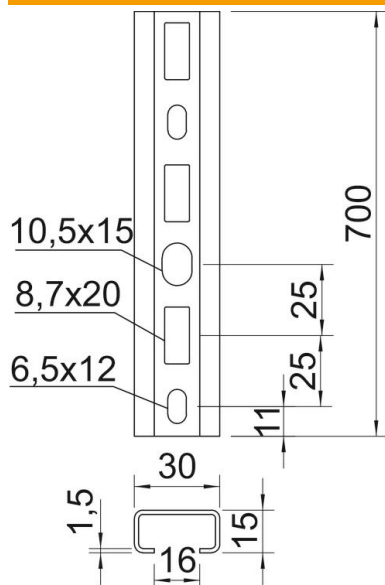

Techniniu duomeniu lapas

Profiliuotas bėgelis CM3015, 16 mm įpjova, FT, perforuotas

Prekės numeris: 1109839

Profilinis bėgelis, perforuotas, 16 mm įpjovos pločiu.

St Plienas

FT karštai cinkuotas

Pagrindiniai duomenys

Prekės numeris	1109839
Tipas	CM3015P0700FT
1 pavadinimas	Profiliuotas bėgis
2 pavadinimas	perfor., vidaus plotis 16 mm
Gamintojas	OBO
Dydis	700x30x15
Medžiaga	Plienas
Paviršius	karštai cinkuotas
Paviršiaus standartas	DIN EN ISO 1461
Mažiausias pardavimo vienetas	10
Kiekio vienetas	Vienetas
Svoris	50 kg
Svorio vienetas	kg/100 vnt.

Techniniu duomenu lapas

Profiliuotas bėgelis CM3015, 16 mm įpjova, FT, perforuotas

Prekės numeris: 1109839

Matmenys

Ilgis	700 mm
Plotis	30 mm
Aukštis	15 mm
Matmuo L	700 mm

Techniniai duomenys

Atlaužiamas	ne
Perforavimo rūšis	Perforuotas galinėje pusėje
Išvadas	Viengubas profilis
Atstumas tarp gręžtinių skylių centrų	25 mm
Opprettholdelse av funksjon	ne
Medžiagos storis	1,5 mm
Perforuota	taip
Dantytas	ne
Profilio forma	C profilis
plyšiui	16 mm
Statinė vertė A	0,8 cm ²
Statinė vertė Iy	0,24 cm
Statinė vertė Iz	1,22 cm
Statinė vertė Wy	0,29 cm ²
Statinė vertė Wz	0,81 cm ²